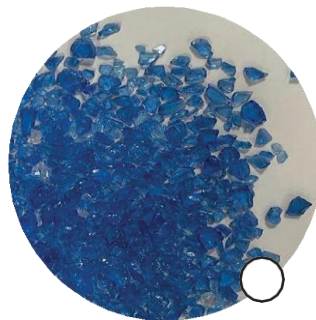

microterrazzo

COLLECTION CRYSTAL (0,6–1,2 mm)

Topaz

Blue

Green

Mirror

Multicolor

decoterrazzo

COLLECTION CRYSTAL (4-8 mm)

Topaz

Blue

Green

Mirror

Multicolor

Transparent