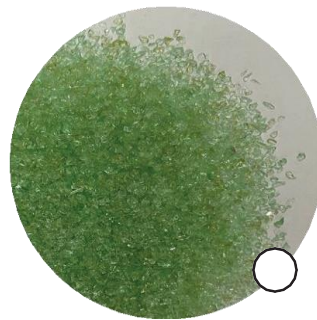

microterrazzo

COLLECTION CRYSTAL (0,6–1,2 mm)

Topaz

Blue

Green

Mirror

Multicolor

decoterrazzo

COLLECTION CRYSTAL (4-8 mm)

Topaz

Blue

Green

Mirror

Multicolor

Transparent