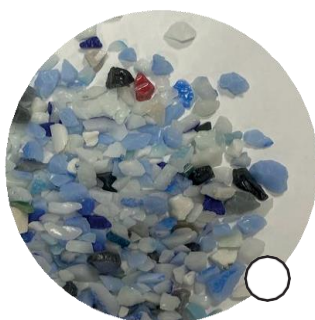

COLLECTION CRYSTAL (4-8 mm)

Topaz

Blue

Green

Mirror

Multicolor

Transparent