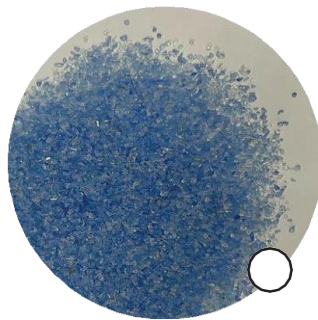

microterrazzo

COLLECTION CRYSTAL (0,6–1,2 mm)

Topaz

Blue

Green

Mirror

Multicolor

decoterrazzo

COLLECTION CRYSTAL (4-8 mm)

Topaz

Blue

Green

Mirror

Multicolor

Transparent