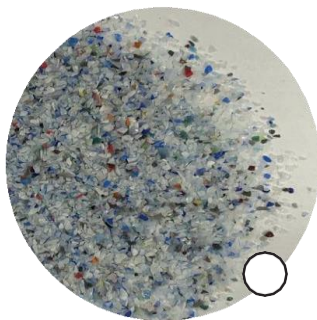

microterrazzo

COLLECTION CRYSTAL (0,6–1,2 mm)

Topaz

Blue

Green

Mirror

Multicolor

decoterrazzo

COLLECTION CRYSTAL (4-8 mm)

Topaz

Blue

Green

Mirror

Multicolor

Transparent