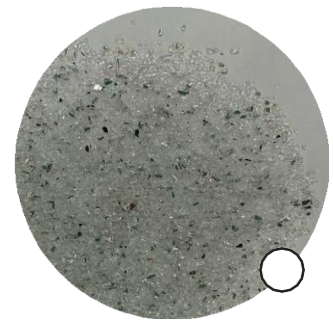

microterrazzo

COLLECTION CRYSTAL (0,6–1,2 mm)

Topaz

Blue

Green

Mirror

Multicolor

decoterrazzo

COLLECTION CRYSTAL (4-8 mm)

Topaz

Blue

Green

Mirror

Multicolor

Transparent